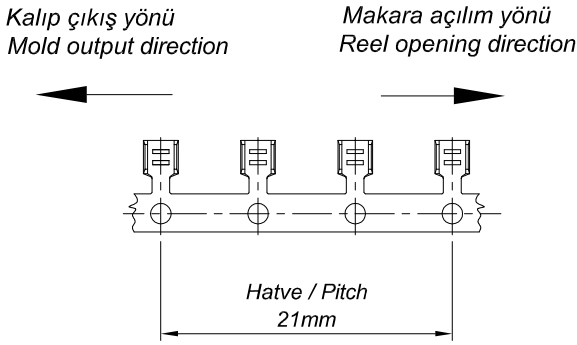

| PARÇA KODU<br>PART CODE | PARÇA ADI<br>PART NAME       | Malzeme<br>Material     | Kaplama<br>Coating |
|-------------------------|------------------------------|-------------------------|--------------------|
| TEK 2868 RP             | MİNİ EK UCU BÜYÜK AYAK =RP=  | (CuZn30) Pirinç / Brass | —                  |
| TEK 2868 RPK            | MİNİ EK UCU BÜYÜK AYAK =RPK= | (CuZn30) Pirinç / Brass | Kalay / Sn (3-5μ)  |

Kablo Kesiti  
Wire Section : 0.25 - 0.50 mm<sup>2</sup>  
Resim üzerinden ölçü almayınız  
do not measure on drawing

| Tarih / Date    | 10.05.2018 | İmza /Signature | Ölçek /Scale |    |                       |            |
|-----------------|------------|-----------------|--------------|----|-----------------------|------------|
| Çizen / Desing  | M.Yağcı    |                 |              |    |                       |            |
| Onay / Approval | S.Gölcük   |                 | 10 / 1       | No | Değişiklik / Revision | Tarih/Date |

Parça Adı:  
Part Name **MİNİ EK UCU BÜYÜK AYAK**

Parça Kodu:  
Part Code **TEK 2868**