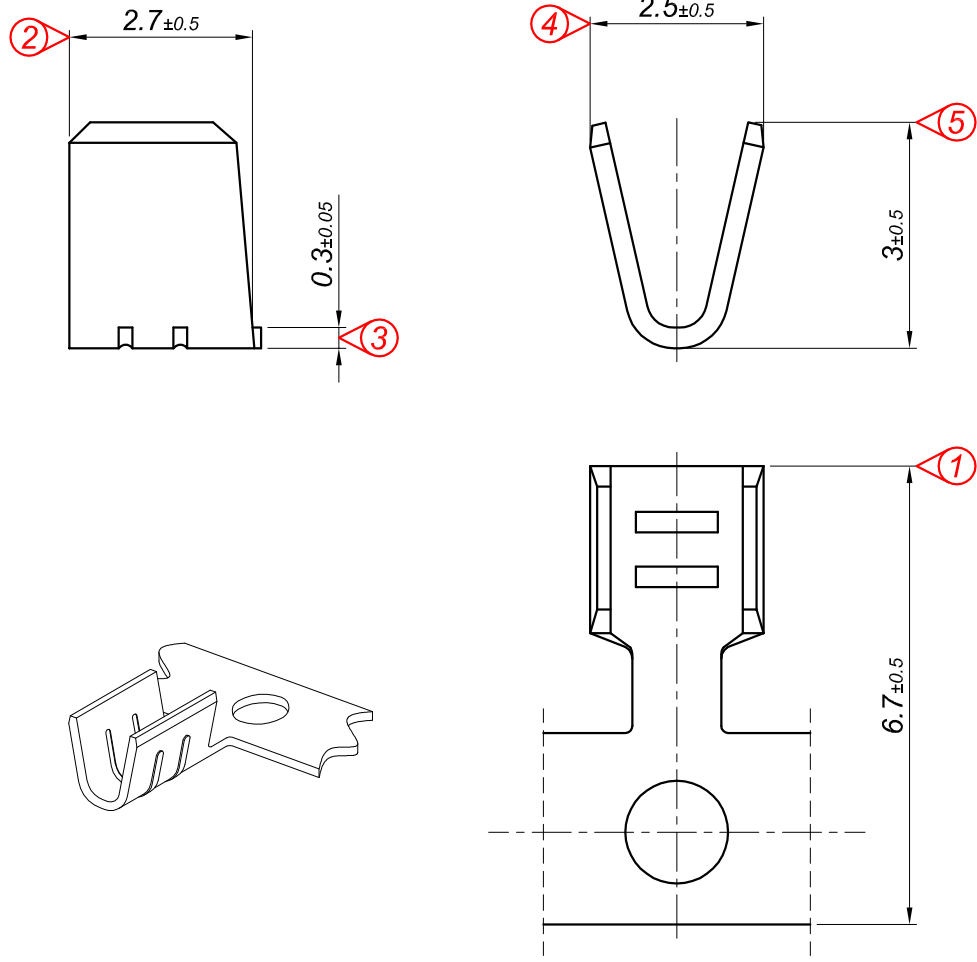

| PARÇA KODU<br>PART CODE | PARÇA ADI<br>PART NAME       | Malzeme<br>Material     | Kaplama<br>Coating |
|-------------------------|------------------------------|-------------------------|--------------------|
| TEK 2868 RP             | MİNİ EK UCU BÜYÜK AYAK =RP=  | (CuZn30) Pirinç / Brass | —                  |
| TEK 2868 RPK            | MİNİ EK UCU BÜYÜK AYAK =RPK= | (CuZn30) Pirinç / Brass | Kalay / Sn (3-5μ)  |

Kablo Kesiti  
Wire Section : 0.25 - 0.50 mm<sup>2</sup>  
Resim üzerinden ölçü almayınız  
do not measure on drawing

| Tarih / Date    | 10.05.2018 | İmza /Signature | Ölçek /Scale |    |                       |            |
|-----------------|------------|-----------------|--------------|----|-----------------------|------------|
| Çizen / Desing  | M.Yağcı    |                 |              |    |                       |            |
| Onay / Approval | S.Gölcük   |                 | 10 / 1       | No | Değişiklik / Revision | Tarih/Date |

Parça Adı:  
Part Name **MİNİ EK UCU BÜYÜK AYAK**

Parça Kodu:  
Part Code **TEK 2868**